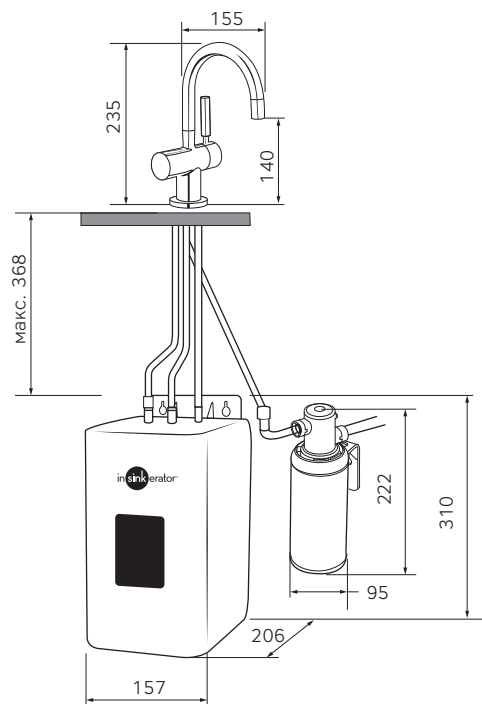

Система мгновенного приготовления кипятка с краном F-НС3300С

артикул	комплектация	примечание
АНС2200	Кран для питьевой воды (холодной и горячей) в исполнении хром мод. F-НС300С, водонагреватель, фильтр с заменяемым картриджем (картридж установлен), фитинги, соединительные элементы.	Полный комплект для приготовления питьевой холодной и горячей $t98^{\circ}\text{C}$ воды. Смеситель для сантехнической воды приобретается дополнительно.

Отдельные элементы системы

артикул	наименование
44320	Кран мод. F-НС300С для приготовления питьевой холодной и горячей $t98^{\circ}\text{C}$ воды, исполнение «хром», фитинги.
45094А	Комплект NeoTank/фильтр водоочистки, водонагреватель, фитинги, крепления.
43961	2 сменных фильтрующих элемента (картриджа). Для замены необходим 1 фильтрующий элемент.