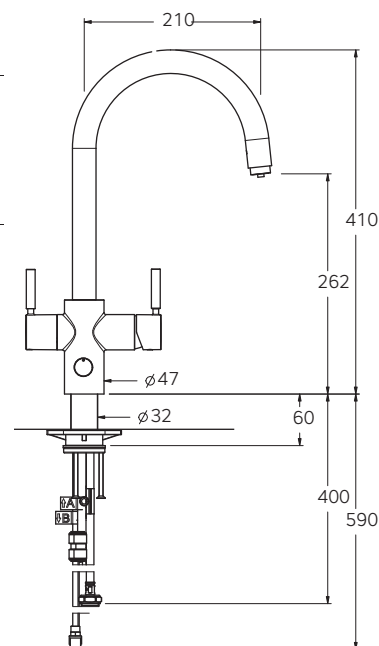

Aqua Hot

Система мгновенного приготовления кипятка со смесителем мод. 45357

Смеситель с раздельной подачей питьевой холодной воды и горячей $t98^{\circ}\text{C}$, сантехнической воды горячей и холодной.

Безопасность: рычаг подачи кипятка с «замком»

Комфорт: мгновенное приготовление кипятка

Минимализм: только один смеситель и ничего лишнего.

Система мгновенного приготовления кипятка со смесителем мод. 45357

артикул	комплектация	примечание
АНС45357	Смеситель арт. 45357 в исполнении хром, водонагреватель, фильтр с заменяемым картриджем (картридж установлен), фитинги, соединительные элементы.	Готовая к установке система

Отдельные элементы системы

артикул	наименование
45357	Смеситель арт. 45357, исполнение «хром».
45094А	Комплект NeoTank: фильтр водоочистки, водонагреватель, фитинги, крепления.
43961	2 сменных фильтрующих элемента (картриджа). Для замены необходим 1 фильтрующий элемент.