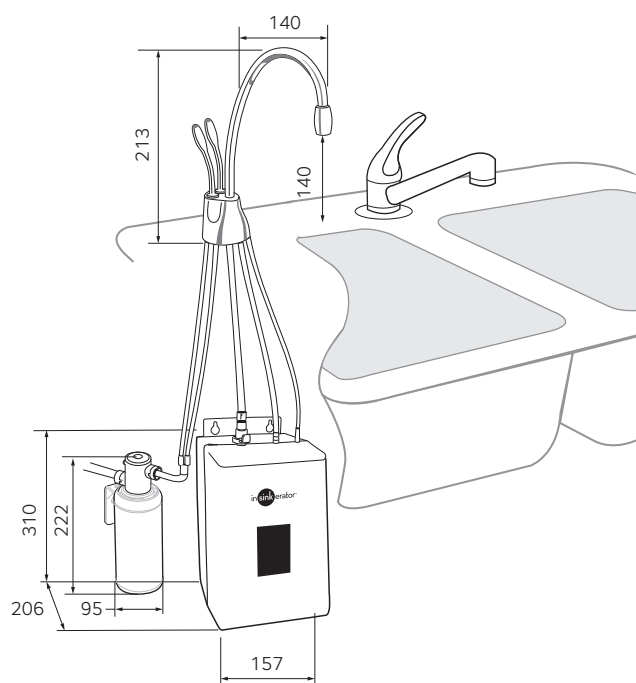

Система мгновенного приготовления кипятка с краном F-HC1100C

артикул	комплектация	примечание
ANC2180	Кран для питьевой воды (холодной и горячей) в исполнении хром мод. F-HC1100C, водонагреватель, фильтр с заменяемым картриджем (картридж установлен), фитинги, соединительные элементы.	Полный комплект для приготовления питьевой холодной и горячей $t98^{\circ}\text{C}$ воды. Смеситель для сантехнической воды приобретается дополнительно.

Отдельные элементы системы

артикул	наименование
44318	Кран мод. F-HC1100C для питьевой холодной и горячей $t98^{\circ}\text{C}$ воды, исполнение «хром», фитинги.
45094A	Комплект NeoTank: фильтр водоочистки, водонагреватель, фитинги, крепления (стр. 283).
43961	2 сменных фильтрующих элемента (картриджа). Для замены необходим 1 фильтрующий элемент.