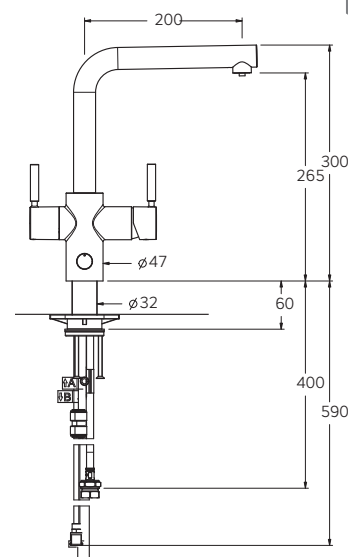

СПЕЦИАЛЬНОЕ ОБОРУДОВАНИЕ / AquaHot